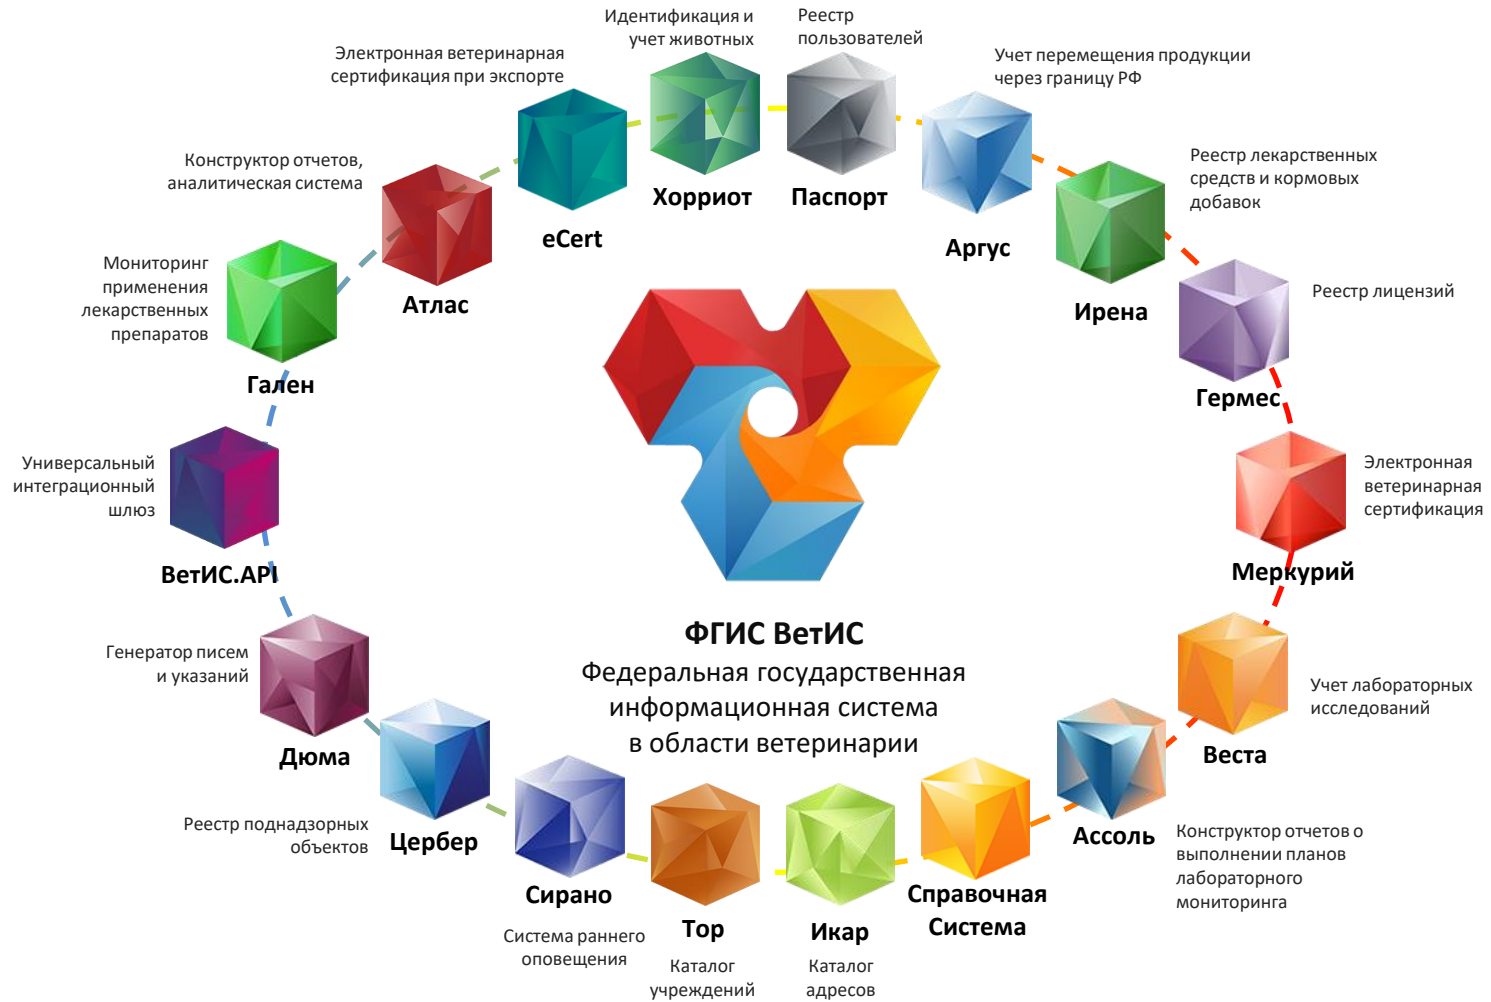

Информационные системы Россельхознадзора

как элемент информирования потребителей сведениями, характеризующими безопасность и качество пищевой продукции и её элементов, а также данными производственного и лабораторного контроля

Система прослеживаемости животноводческой продукции

Ключевые компоненты системы

прослеживаемости животноводческой продукции

как источники данных для информирования потребителей

Меркурий

Производственные и транспортные операции, производимых с сырьем и готовой продукцией, а также состав продукции, её объем, участники оборота.