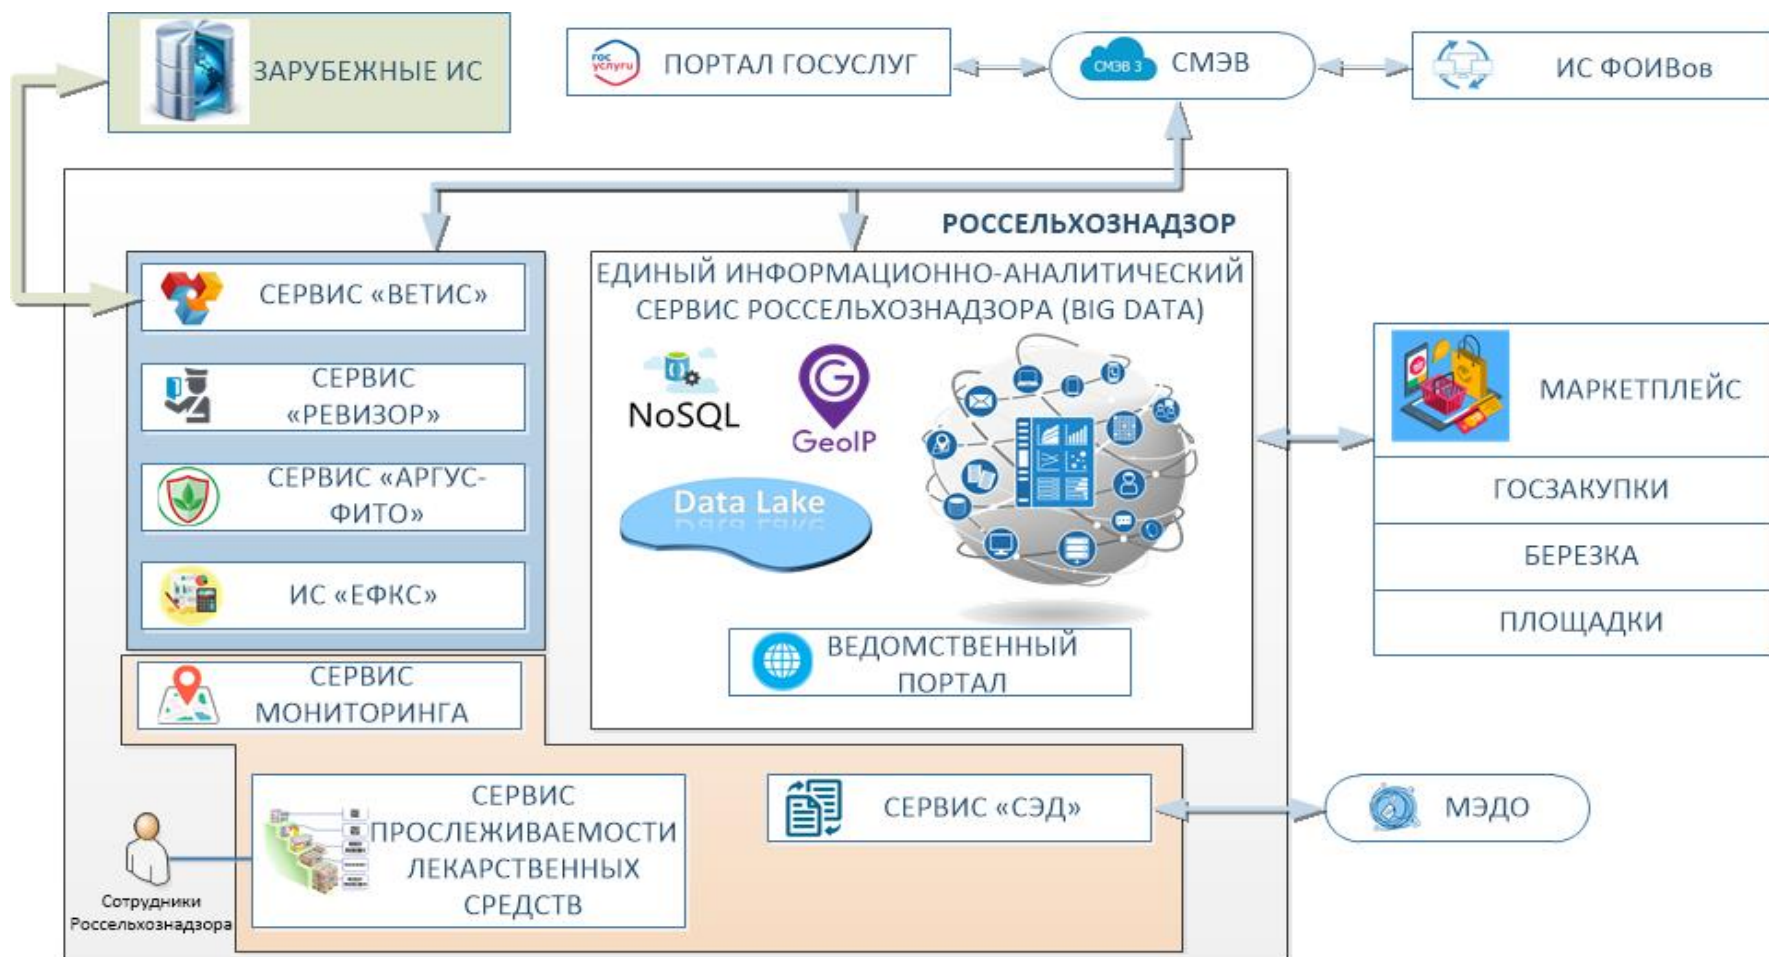

Система прослеживаемости животноводческой продукции

Ключевые компоненты системы

прослеживаемости животноводческой продукции

как источники данных для информирования потребителей

Меркурий

Производственные и транспортные операции, производимых с сырьем и готовой продукцией, а также состав продукции, её объем, участники оборота.

420

Отчетов ежегодно

900

Цербер

Поднадзорные объекты, площадки осуществления деятельности, хозяйствующие субъекты и другие объекты, за которыми осуществляется надзор при обороте животноводческой продукции

Пилотный режим

*Россельхознадзор
Федеральная служба по ветеринарному и
фитосанитарному надзору*

Мобильное приложение ФГИС «ВетИС»

КАК РАБОТАЕТ:

ФГИС «ВетИС»

Устройство пользователя

Маркировочный знак

КАК ПОЛЬЗОВАТЬСЯ:

1

ОТСКАНИРУЙТЕ

2

ПОЛУЧИТЕ РЕЗУЛЬТАТ

Мобильное приложение ФГИС «ВетИС»

РЕЗУЛЬТАТ ПРОВЕРКИ:

Цифровая платформа контрольно-надзорной деятельности Россельхознадзора (Концепция развития, 2021-2024 г.)

Спасибо за внимание!