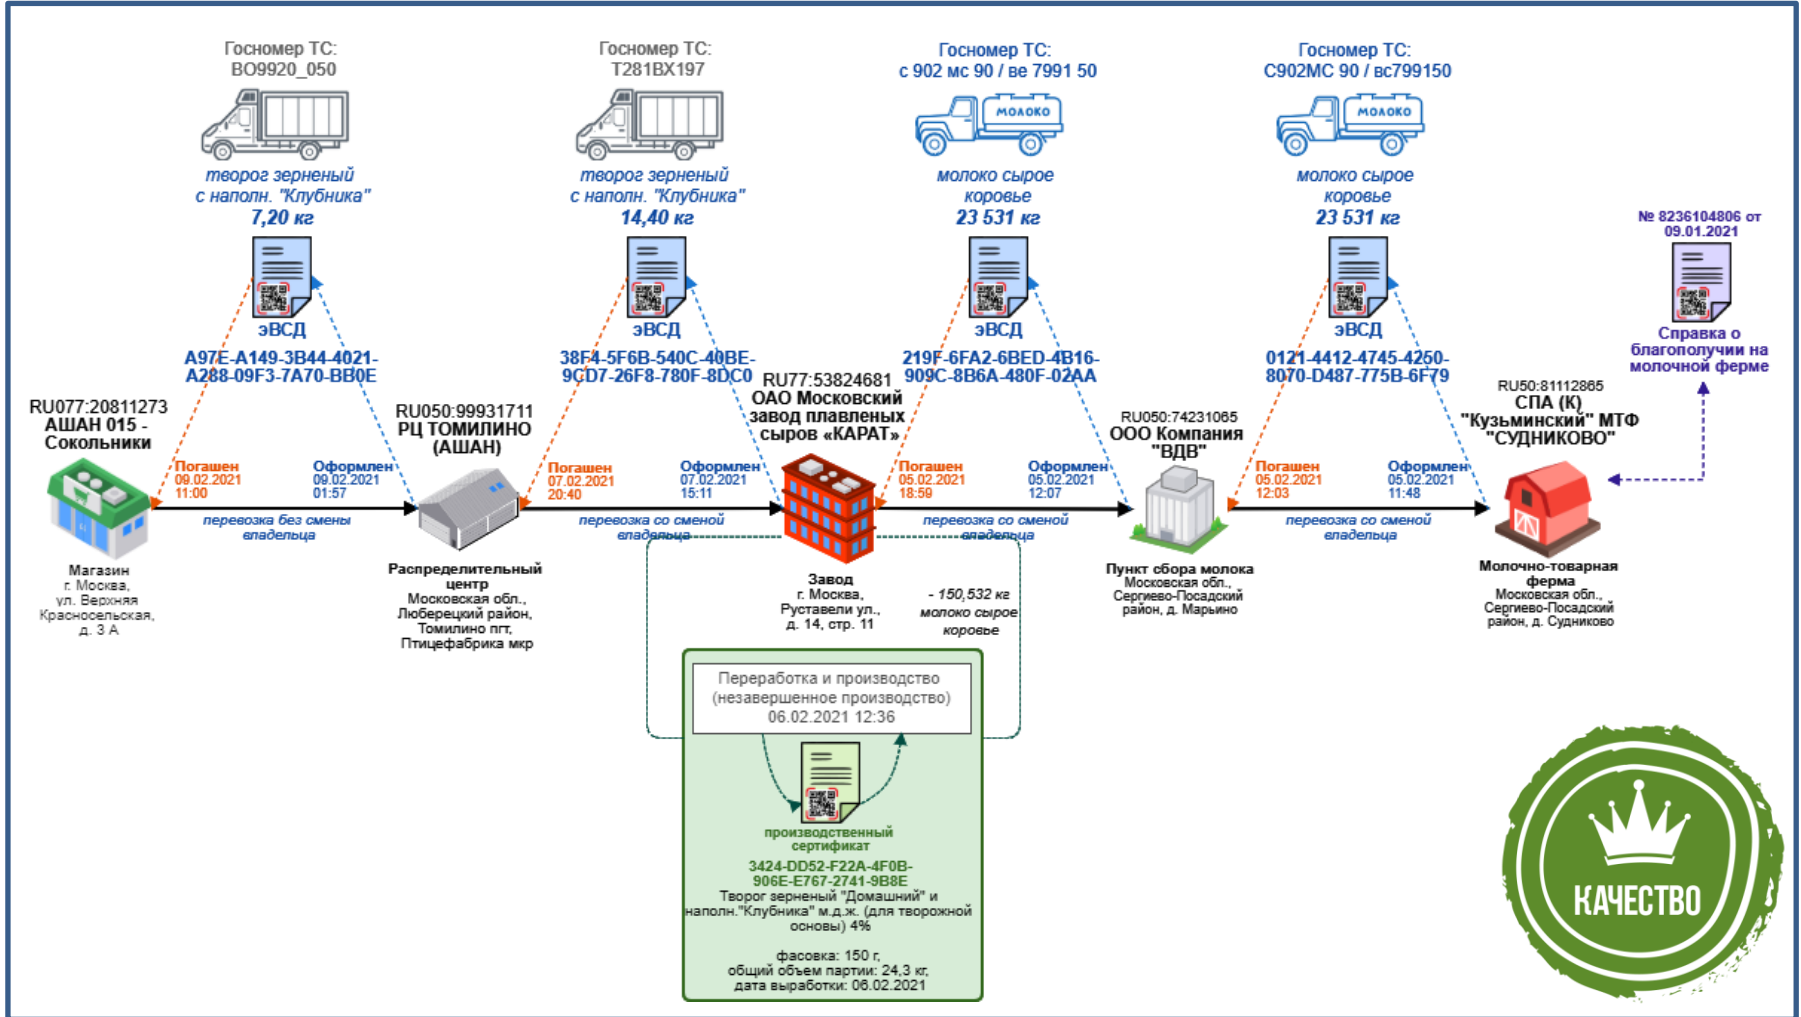

Система прослеживаемости животноводческой продукции

Ключевые компоненты системы

прослеживаемости животноводческой продукции

как источники данных для информирования потребителей

Меркурий

Производственные и транспортные операции, производимых с сырьем и готовой продукцией, а также состав продукции, её объем, участники оборота.

420

Отчетов ежегодно

900

Цербер

Поднадзорные объекты, площадки осуществления деятельности, хозяйствующие субъекты и другие объекты, за которыми осуществляется надзор при обороте животноводческой продукции

Пилотный режим

*Россельхознадзор
Федеральная служба по ветеринарному и
фитосанитарному надзору*

Мобильное приложение ФГИС «ВетИС»

КАК РАБОТАЕТ:

ФГИС «ВетИС»

Устройство пользователя

Маркировочный знак

КАК ПОЛЬЗОВАТЬСЯ:

1

ОТСКАНИРУЙТЕ

2

ПОЛУЧИТЕ РЕЗУЛЬТАТ

Мобильное приложение ФГИС «ВетИС»

РЕЗУЛЬТАТ ПРОВЕРКИ:

Цифровая платформа контрольно-надзорной деятельности Россельхознадзора (Концепция развития, 2021-2024 г.)

Спасибо за внимание!